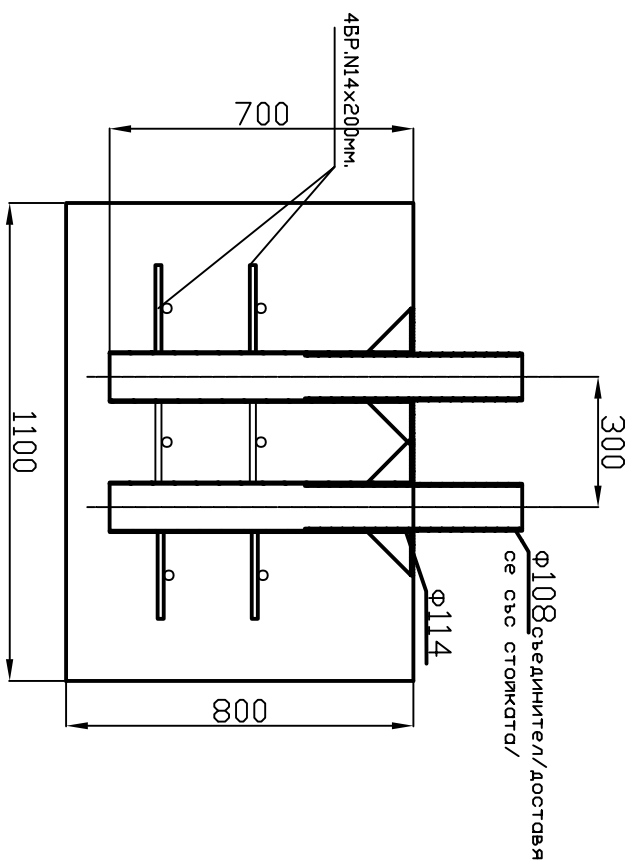

ФУНДАМЕНТ И ЗАКЛАДНА ЧАСТ ЗА  
БАСКЕТБОЛЕН КОШ

КРАЙНА ЛИНИЯ

ФУНДАМЕНТ 1100x800x800

"МЕТАЛПЛАСТ ИНЖЕНЕРИНГ" ООД

Баскетболен кош

ФУНДАМЕНТ

МОЩОБ

Обект:

Чертеж:

Възложител:

Проектант:

Генд. Георгиев

Лист  
№  
2025г.