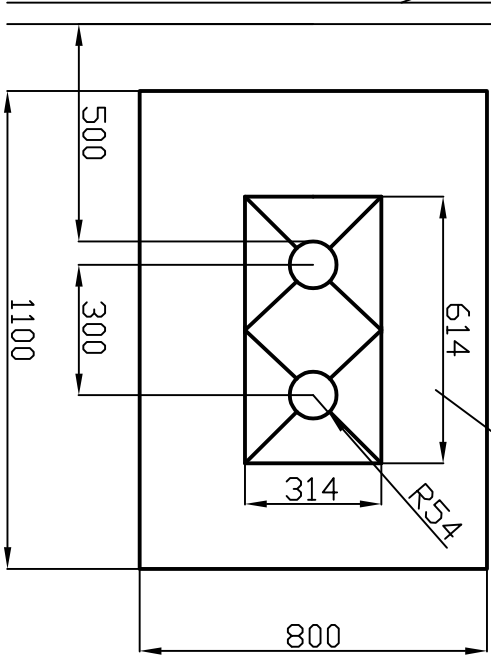

ФУНДАМЕНТ И ЗАКЛАДНА ЧАСТ ЗА  
БАСКЕТБОЛЕН КОШ

КРАЙНА ЛИНИЯ

ФУНДАМЕНТ 1100x800x800

"МЕТАЛПЛАСТ ИНЖЕНЕРИНГ" ООД

Баскетболен кош

ФУНДАМЕНТ

МОЩОБ

Обект: